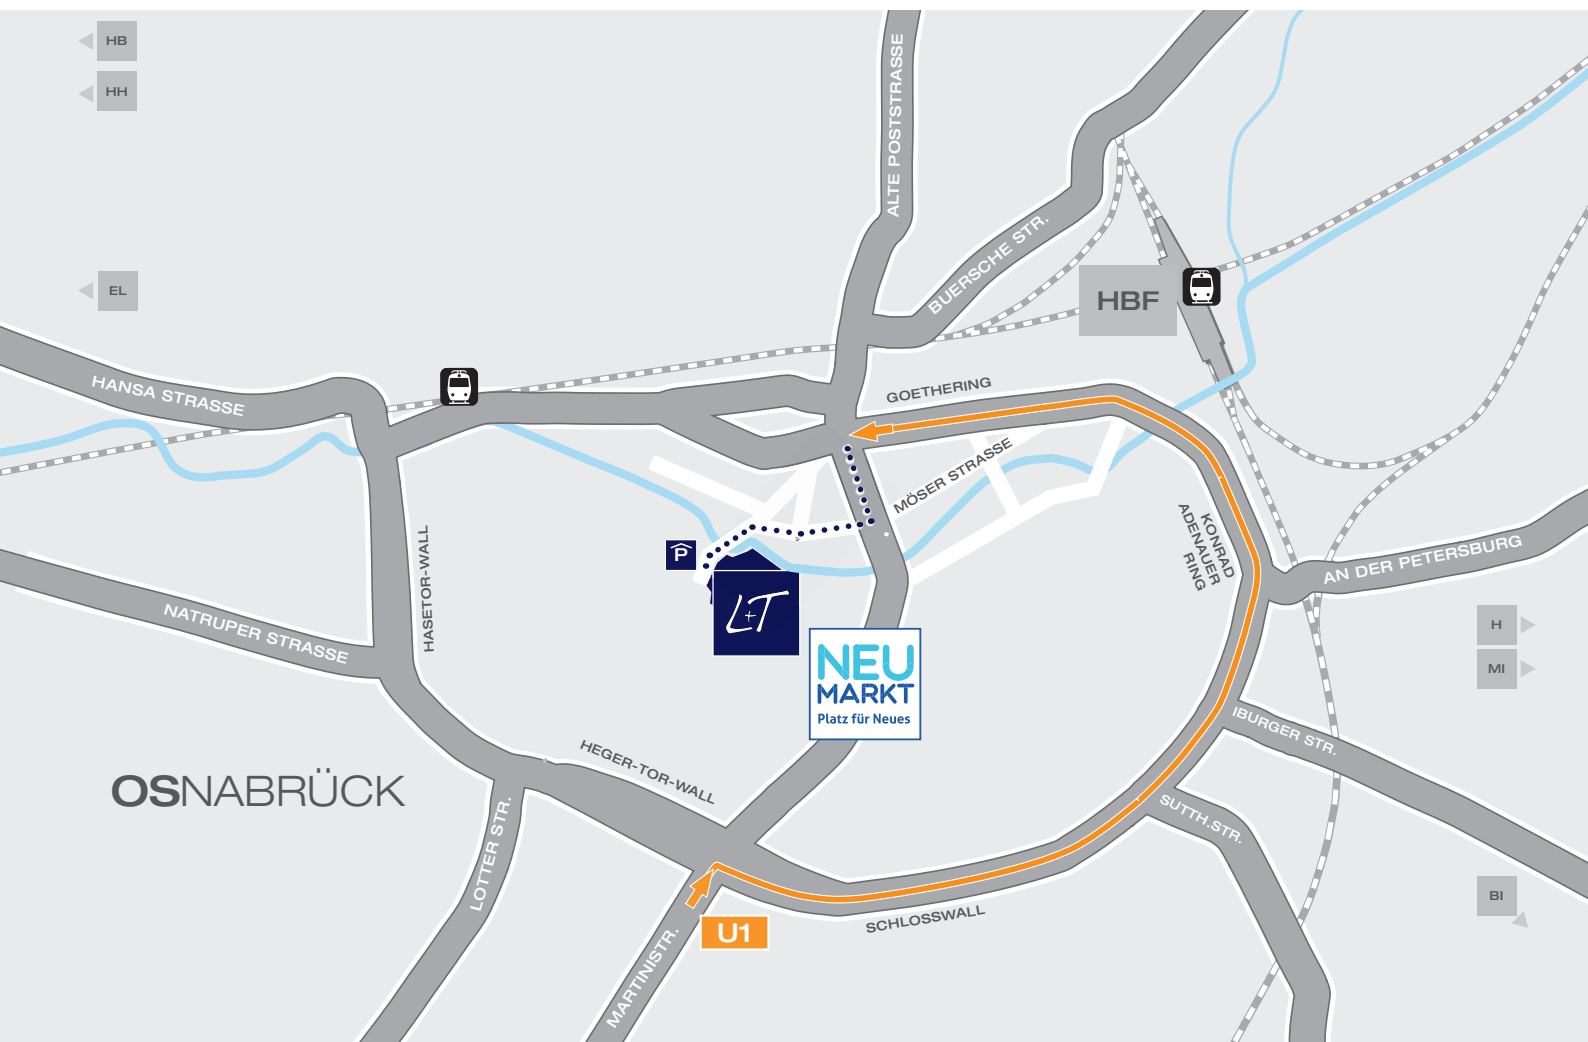

**DAS
MÜSSEN
SIE
ERLEBEN.**

SO FINDEN SIE UNS **GUT**

Osnabrück baut um!
Bitte beachten Sie die ausgeschilderte Umleitung zu unserem
Parkhaus & geben Sie als Navigationsziel & Einfahrt »Herrenteichsstraße«

Empfohlene Fahrtrichtung zur Erreichbarkeit des L+T Parkhauses.

Durchfahrt NEUMARKT ab 02.06.2014 für PKW gesperrt.

GROSSE STRASSE 27-32
49074 OSNABRÜCK
TEL 0541 . 33 11 30
WWW.L-T.DE